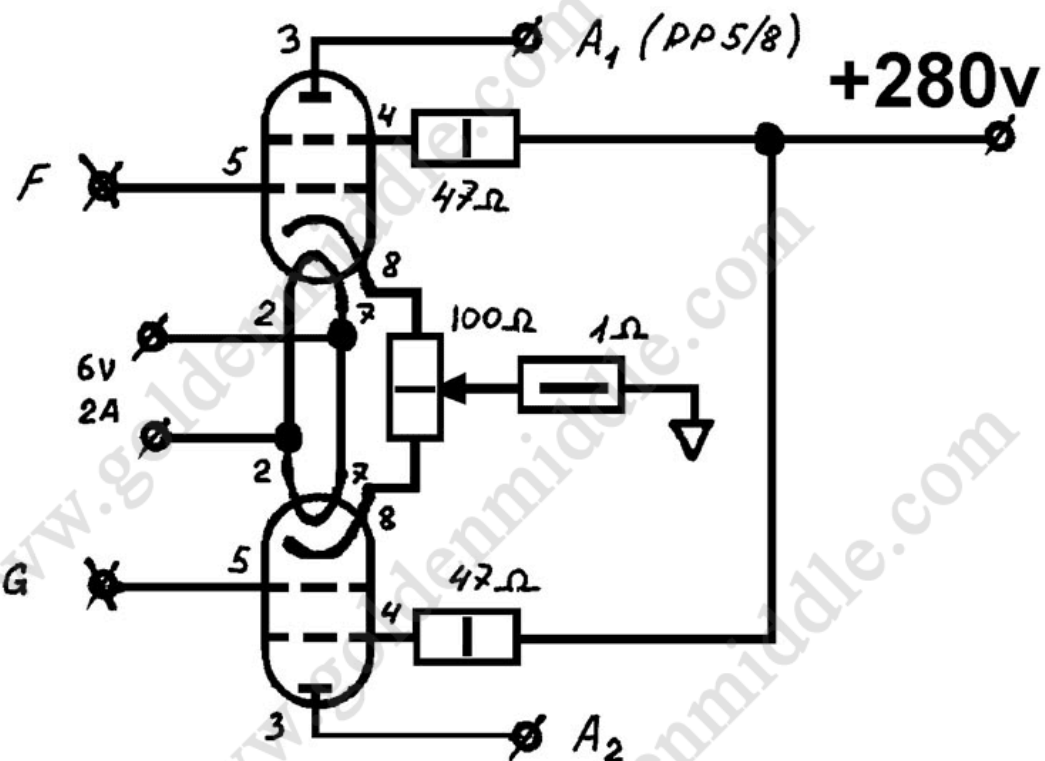

3

4

Базовая схема Piano (Вых. каск.)

Twins

Modifications		Date	Name	Description	Page no.
Date	Name				GOLDEN MIDDLE
					Pages
		PIANO		Schematic no.	
				TUBE AMP	