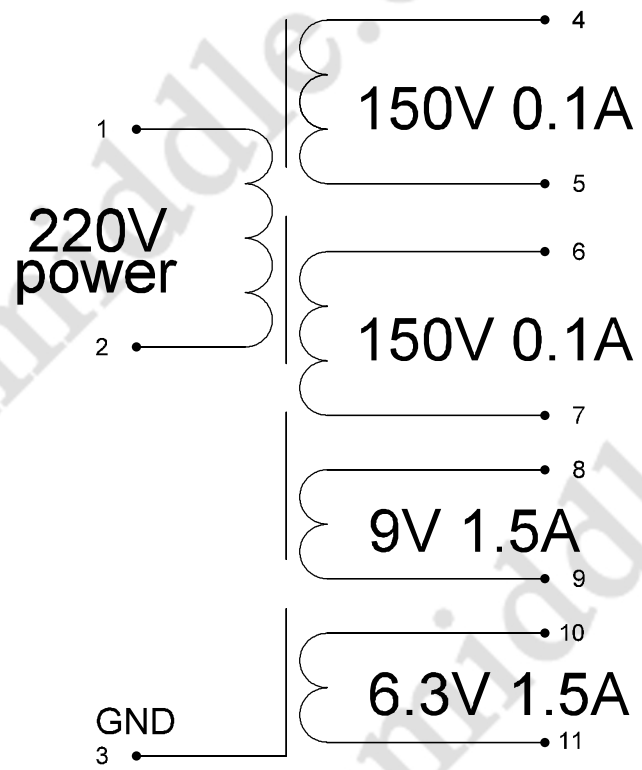

# ГАБАРИТНЫЕ РАЗМЕРЫ

# PT-POT-50/300

Description <b>GOLDEN MIDDLE POWER TRAF0</b> Schematic no. <b>PT-POT 50/300</b>	SPECIFICATIONS		QC	Date	Name	Page no.
	PRICUR		PASS			Pages
	PLATE		PASS			Date
	HEAT1		PASS			

1

2

3

4