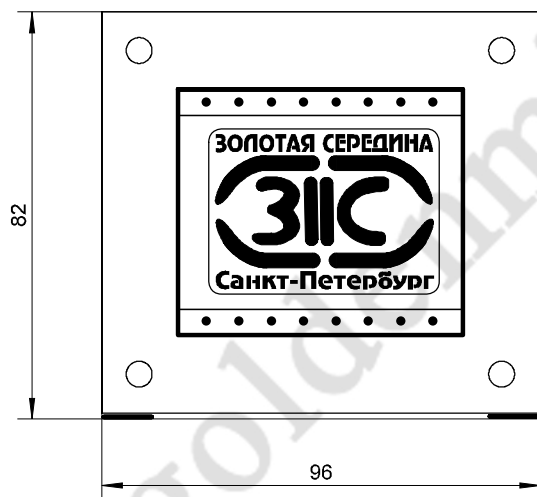

A

B

C

D

E

F

PT-PPH-100/450

ГАБАРИТНЫЕ РАЗМЕРЫ

УСТАНОВОЧНЫЕ РАЗМЕРЫ

Description	TECHNICAL SPECIFICATIONS				
	GOLDEN MIDDLE	CORE TYPE	EI 96x40		
CORE MATERIAL					
MODIFICATION					
DC VOLTAGE		CAT II 1000V			
100W power trafo	TECHNICAL DATA		QC	Date	Name
	PRICUR		PASS		
	PLATE		PASS		
Schematic no. PT-PPH-100/450	HEAT1		PASS		
	HEAT2		PASS		