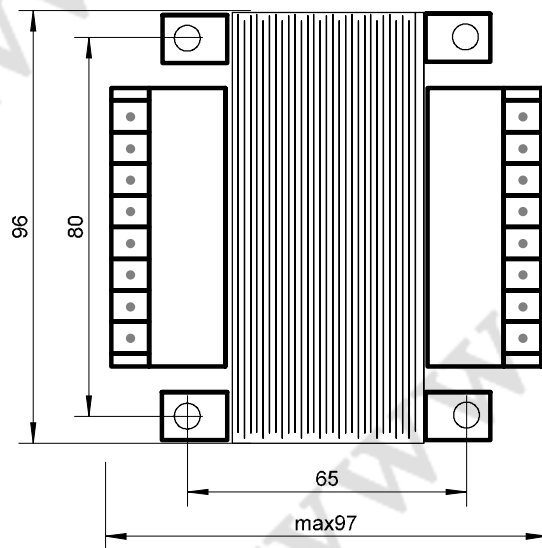

A

B

C

D

E

F

PT-PPH-100/450

ГАБАРИТНЫЕ РАЗМЕРЫ

УСТАНОВОЧНЫЕ РАЗМЕРЫ

Description	TECHNICAL SPECIFICATIONS				
	GOLDEN MIDDLE	CORE TYPE	EI 96x40		
CORE MATERIAL					
MODIFICATION					
DC VOLTAGE		CAT II 1000V			
100W power trafo	TECHNICAL DATA		QC	Date	Name
	PRICUR		PASS		
	PLATE		PASS		
Schematic no. PT-PPH-100/450	HEAT1		PASS		
	HEAT2		PASS		