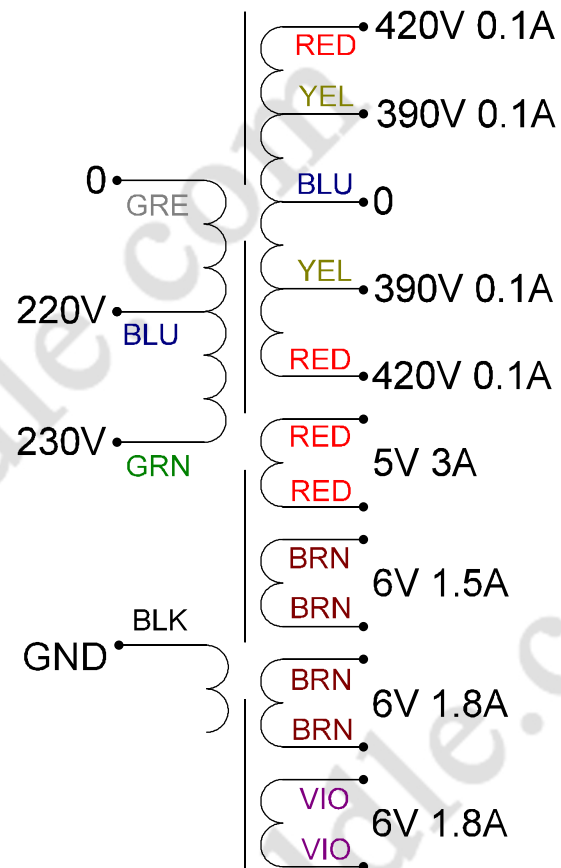

A

B

C

D

E

F

PT-PPH-100/450

ГАБАРИТНЫЕ РАЗМЕРЫ

УСТАНОВОЧНЫЕ РАЗМЕРЫ

Description	TECHNICAL SPECIFICATIONS				
	GOLDEN MIDDLE	CORE TYPE	EI 96x40		
CORE MATERIAL					
MODIFICATION					
DC VOLTAGE		CAT II 1000V			
100W power trafo	TECHNICAL DATA		QC	Date	Name
	PRICUR		PASS		
	PLATE		PASS		
Schematic no. PT-PPH-100/450	HEAT1		PASS		
	HEAT2		PASS		