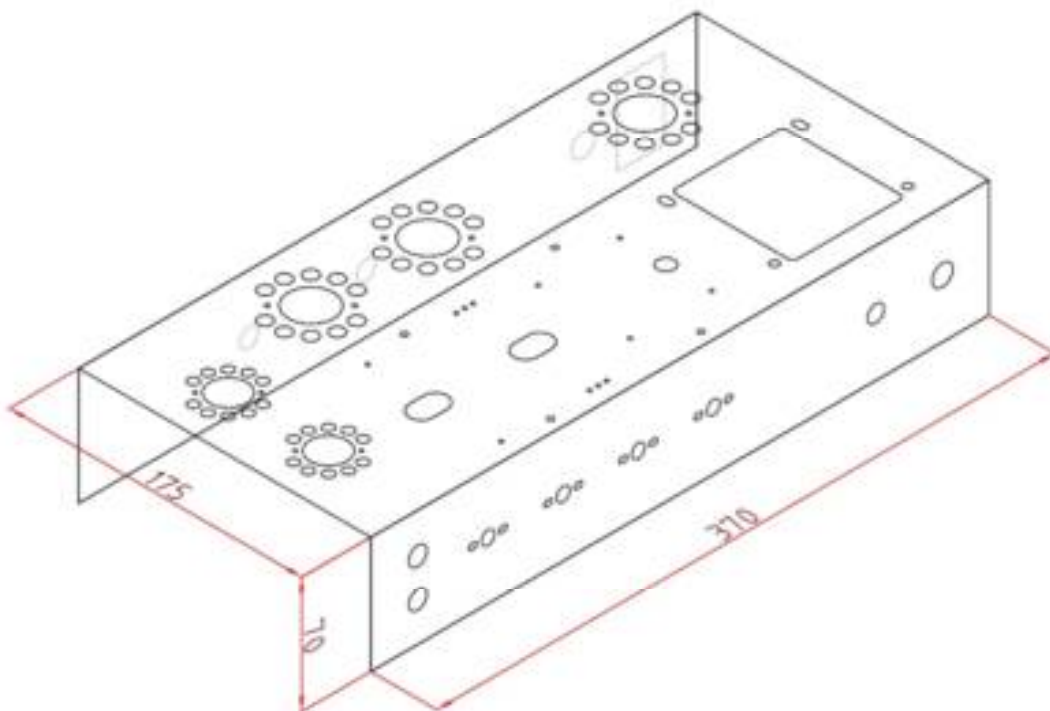

ЗОЛОТАЯ СЕРЕДИНА

ШАССИ МОНТАЖНОЕ 3+2

ДЛЯ СБОРКИ ЛАМПОВОГО УСИЛИТЕЛЯ

неокрашенное или порошковая окраска цвет RAL9005 (черный)

Габаритные размеры: 370 x 175 x B70 мм.

Материал: оцинкованная сталь / сталь толщиной 1,5 мм

Шасси без днища и боковых стенок предназначено для сборки лампового однотактного или двухтактного лампового усилителя с ламповым (кенотронным) выпрямителем источника анодного питания.

На шасси имеются:

www.goldenmiddle.com
sale@goldenmiddle.com

ЗОЛОТАЯ СЕРЕДИНА

ШАССИ МОНТАЖНОЕ 3+2

ДЛЯ СБОРКИ ЛАМПОВОГО УСИЛИТЕЛЯ

ОСНОВНЫЕ РАЗМЕРЫ

ЗАДНЯЯ ПАНЕЛЬ

ЛИЦЕВАЯ ПАНЕЛЬ

www.goldenmiddle.com
sale@goldenmiddle.com