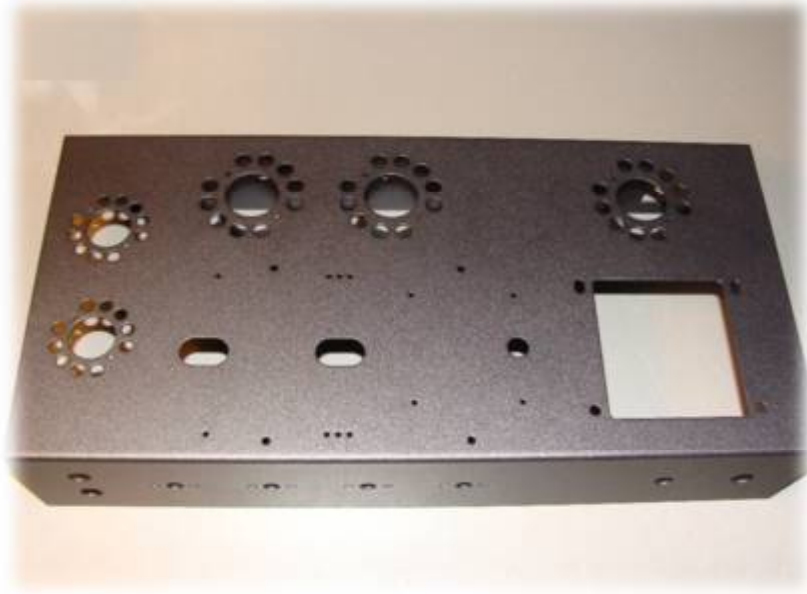

ЗОЛОТАЯ СЕРЕДИНА

ШАССИ МОНТАЖНОЕ 3+2

ДЛЯ СБОРКИ ЛАМПОВОГО УСИЛИТЕЛЯ

неокрашенное или порошковая окраска цвет RAL9005 (черный)

Габаритные размеры: 370 x 175 x B70 мм.

Материал: оцинкованная сталь / сталь толщиной 1,5 мм

Шасси без днища и боковых стенок предназначено для сборки лампового однотактного или двухтактного лампового усилителя с ламповым (кенотронным) выпрямителем источника анодного питания.

На шасси имеются:

- 3 посадочных места для стандартных ламповых панелей типа octal для выходных радиоламп (6П6С, 6ПЗС, EL34, 6L6, 6С4С, 6550, КТ88 и тд) и кенотрона (5ЦЗС, 5Ц4С, GZ34, 5U4G, 5Y4 и тд)
- 2 посадочных места для установки ламповых панелей типа noval для радиоламп предварительных каскадов (6Н1П, 6Н2П, 6Н3П, 6Н5П, 6Н6П, 12АХ7, 12АU7, ECC82, ECC83, ECC88 и тд)
- 1 посадочное место для силового трансформатора на магнитопроводе УШ32 / EI96
- 1 посадочное место для выходного трансформатора на магнитопроводе УШ32 / EI96
- 1 посадочное место для дросселя анодного питания на магнитопроводе УШ22 / EI66

На передней панели шасси стали имеются:

- 2 отверстия для инструментальных / микрофонных входов типа JACK
- 4 отверстия для установки регуляторов чувствительности входов и тембра (например: GAIN1, GAIN2, TREBLE, BASS)
- 1 отверстие для светодиода индикации «работа /STAND-BY»
- 1 отверстие для выключателя режима STAND-BY.